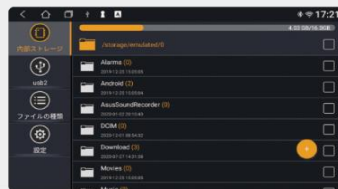

カーライフはカーナビから スマホ連動の時代へ

いつも最新の
地図や交通情報を確認
※Google Maps など

HDMI不要で
YouTubeが楽しめる
※一部の接続条件は除く

Play Storeから
自由にアプリを取り込める
※Spotify など

ミラーリング
(有線・無線 両対応)

メモリー約10GB
(USB経由でデータ取込)

ハンズフリー/オーディオ
(Bluetooth)

AM/FM
(ワイドFM対応)