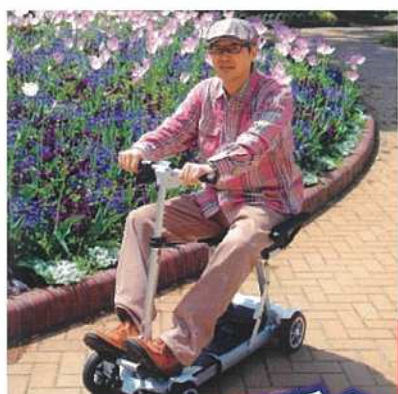

ホイール・外窓・樹脂パーツに

もっと自由に、 行きたいところへ!

歩行者扱いの電動カート

MOBILE-Xplus

軽量設計
約 **20kg**
耐荷重
約115kg

らくらく
運べる

足腰の衰え・杖 / 手押し車を使つての日常が...

行きたい場所へ
思いのままに!