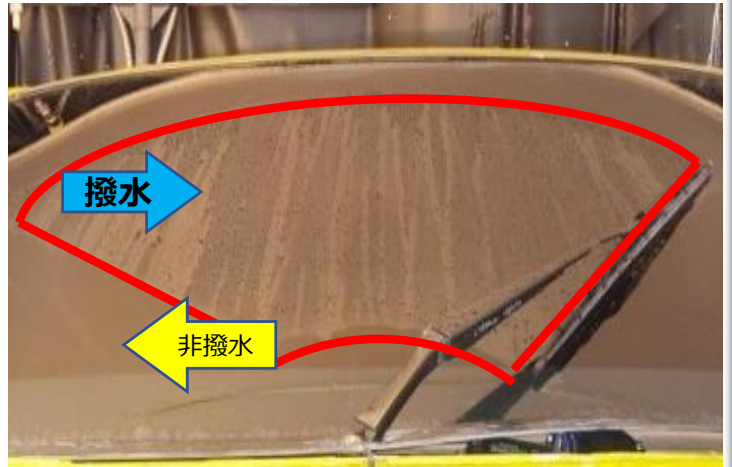

「NWB強力撥水コートワイパー」

ワイパーを動かすだけでガラス面が撥水します

強力撥水コートグラファイトワイパー替えゴム

※気温やガラス面の状態により撥水形成時間が異なります。

「NWB撥水コートワイパー」

撥水ガラスコーティング面が長持ちします

撥水コートグラファイトワイパー替えゴム

※気温やガラス面の状態により撥水形成時間が異なります。

ディスプレイセット イメージ

※写真はデザインワイパーゴム