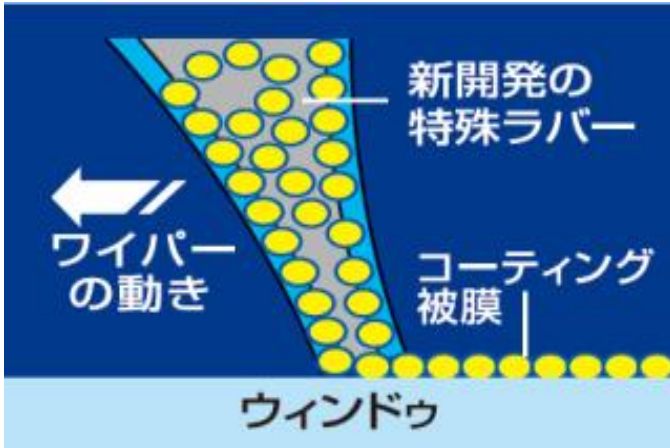

「NWB強力撥水コートワイパー」

ワイパーを動かすだけでガラス面が撥水します

強力撥水コートグラファイトワイパー替えゴム

※気温やガラス面の状態により撥水形成時間が異なります。

「NWB撥水コートワイパー」

撥水ガラスコーティング面が長持ちします

撥水コートグラファイトワイパー替えゴム

※気温やガラス面の状態により撥水形成時間が異なります。

ディスプレイセット イメージ

※写真はデザインワイパーゴム