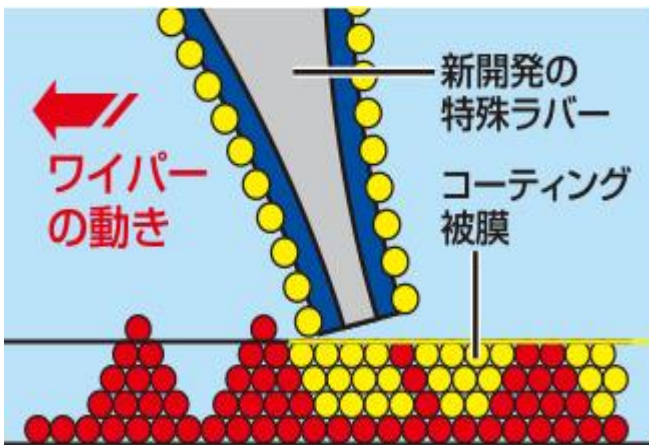

「NWB強力撥水コートワイパー」

ワイパーを動かすだけでガラス面が撥水します

強力撥水コートグラファイトワイパー替えゴム

※気温やガラス面の状態により撥水形成時間が異なります。

「NWB撥水コートワイパー」

撥水ガラスコーティング面が長持ちします

撥水コートグラファイトワイパー替えゴム

※気温やガラス面の状態により撥水形成時間が異なります。

撥水効果で車外の様子もスッキリ見易くなります!!

『撥水リフィール』初回導入セット

撥水施工ユーザーは年々拡大しています！！

単価up商材として、まずは、ゴムからの在庫をご提案を申し上げます！

■ご発注明細：18品番

品番	定価	お見積り	本数	合計額
DW35HB	1,100		2	0
DW40HB	1,200		2	0
DW45HB	1,200		2	0
DW60HB	1,350		2	0
DW65HB	1,400		2	0
DW70HB	1,400		2	0
TW30HB	1,050		2	0
TW35HB	1,050		2	0
TW38HB	1,050		2	0
TW40HB	1,050		2	0
TW43HB	1,050		2	0
TW45HB	1,050		2	0
TW48HB	1,100		2	0
TW50HB	1,100		2	0
TW53HB	1,150		2	0
AW55HB	1,150		2	0
AW60HB	1,300		2	0
AW65HB	1,350		2	0
合計	42,200		36	0

ディスプレイセット イメージ

※写真はデザインワイパーゴム